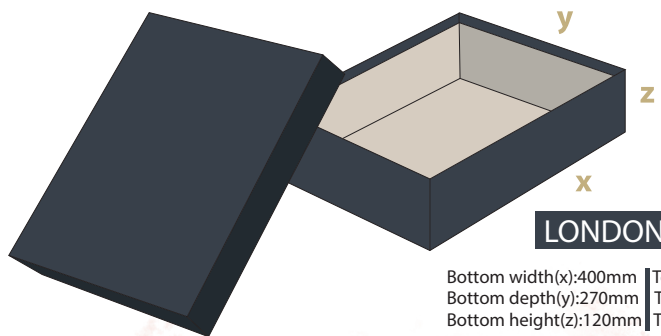

BUDAPEST BOX

Bottom width(x): 119mm | Top width(x): 123mm
 Bottom depth(y): 91mm | Top depth(y): 95mm
 Bottom height(z): 18mm | Top height(z): 13mm

MONACO BOX

Bottom width(x): 110mm | Top width(x): 115mm
 Bottom depth(y): 110mm | Top depth(y): 115mm
 Bottom height(z): 110mm | Top height(z): 40mm

PARIS BOX

Bottom width(x): 258mm | Top width(x): 264mm
 Bottom depth(y): 182mm | Top depth(y): 188mm
 Bottom height(z): 90mm | Top height(z): 45mm

BERLIN BOX

Bottom width(x): 278mm | Top width(x): 284mm
 Bottom depth(y): 212mm | Top depth(y): 218mm
 Bottom height(z): 110mm | Top height(z): 55mm

MADRID BOX

Bottom width(x): 144mm | Top width(x): 149mm
 Bottom depth(y): 107mm | Top depth(y): 112mm
 Bottom height(z): 35mm | Top height(z): 35mm

LONDON BOX

Bottom width(x): 400mm | Top width(x): 405mm
 Bottom depth(y): 270mm | Top depth(y): 275mm
 Bottom height(z): 120mm | Top height(z): 40mm

NEW YORK BOX

Bottom width(x): 290mm | Top width(x): 295mm
 Bottom depth(y): 290mm | Top depth(y): 295mm
 Bottom height(z): 85mm | Top height(z): 85mm

FRANKFURT BOX

Bottom width(x): 340mm | Top width(x): 345mm
 Bottom depth(y): 200mm | Top depth(y): 205mm
 Bottom height(z): 120mm | Top height(z): 40mm