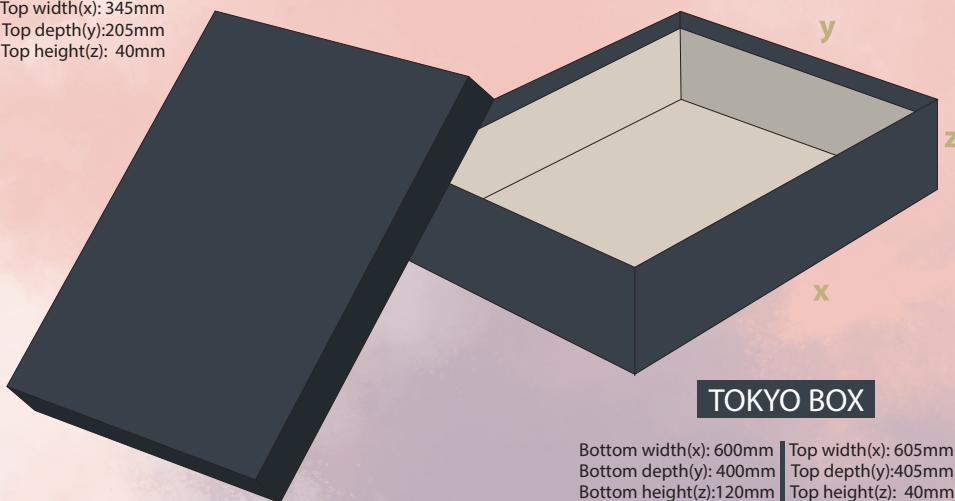

MADRID BOX

Bottom width(x): 144mm | Top width(x): 149mm
 Bottom depth(y): 107mm | Top depth(y): 112mm
 Bottom height(z): 35mm | Top height(z): 35mm

LONDON BOX

Bottom width(x): 400mm | Top width(x): 405mm
 Bottom depth(y): 270mm | Top depth(y): 275mm
 Bottom height(z): 120mm | Top height(z): 40mm

NEW YORK BOX

Bottom width(x): 290mm | Top width(x): 295mm
 Bottom depth(y): 290mm | Top depth(y): 295mm
 Bottom height(z): 85mm | Top height(z): 85mm

FRANKFURT BOX

Bottom width(x): 340mm | Top width(x): 345mm
 Bottom depth(y): 200mm | Top depth(y): 205mm
 Bottom height(z): 120mm | Top height(z): 40mm

BARCELONA BOX

Bottom width(x): 313mm | Top width(x): 318mm
 Bottom depth(y): 263mm | Top depth(y): 268mm
 Bottom height(z): 83mm | Top height(z): 83mm

BOSTON BOX

Bottom width(x): 299mm | Top width(x): 304mm
 Bottom depth(y): 212mm | Top depth(y): 217mm
 Bottom height(z): 26mm | Top height(z): 20mm

TOKYO BOX

Bottom width(x): 600mm | Top width(x): 605mm
 Bottom depth(y): 400mm | Top depth(y): 405mm
 Bottom height(z): 120mm | Top height(z): 40mm